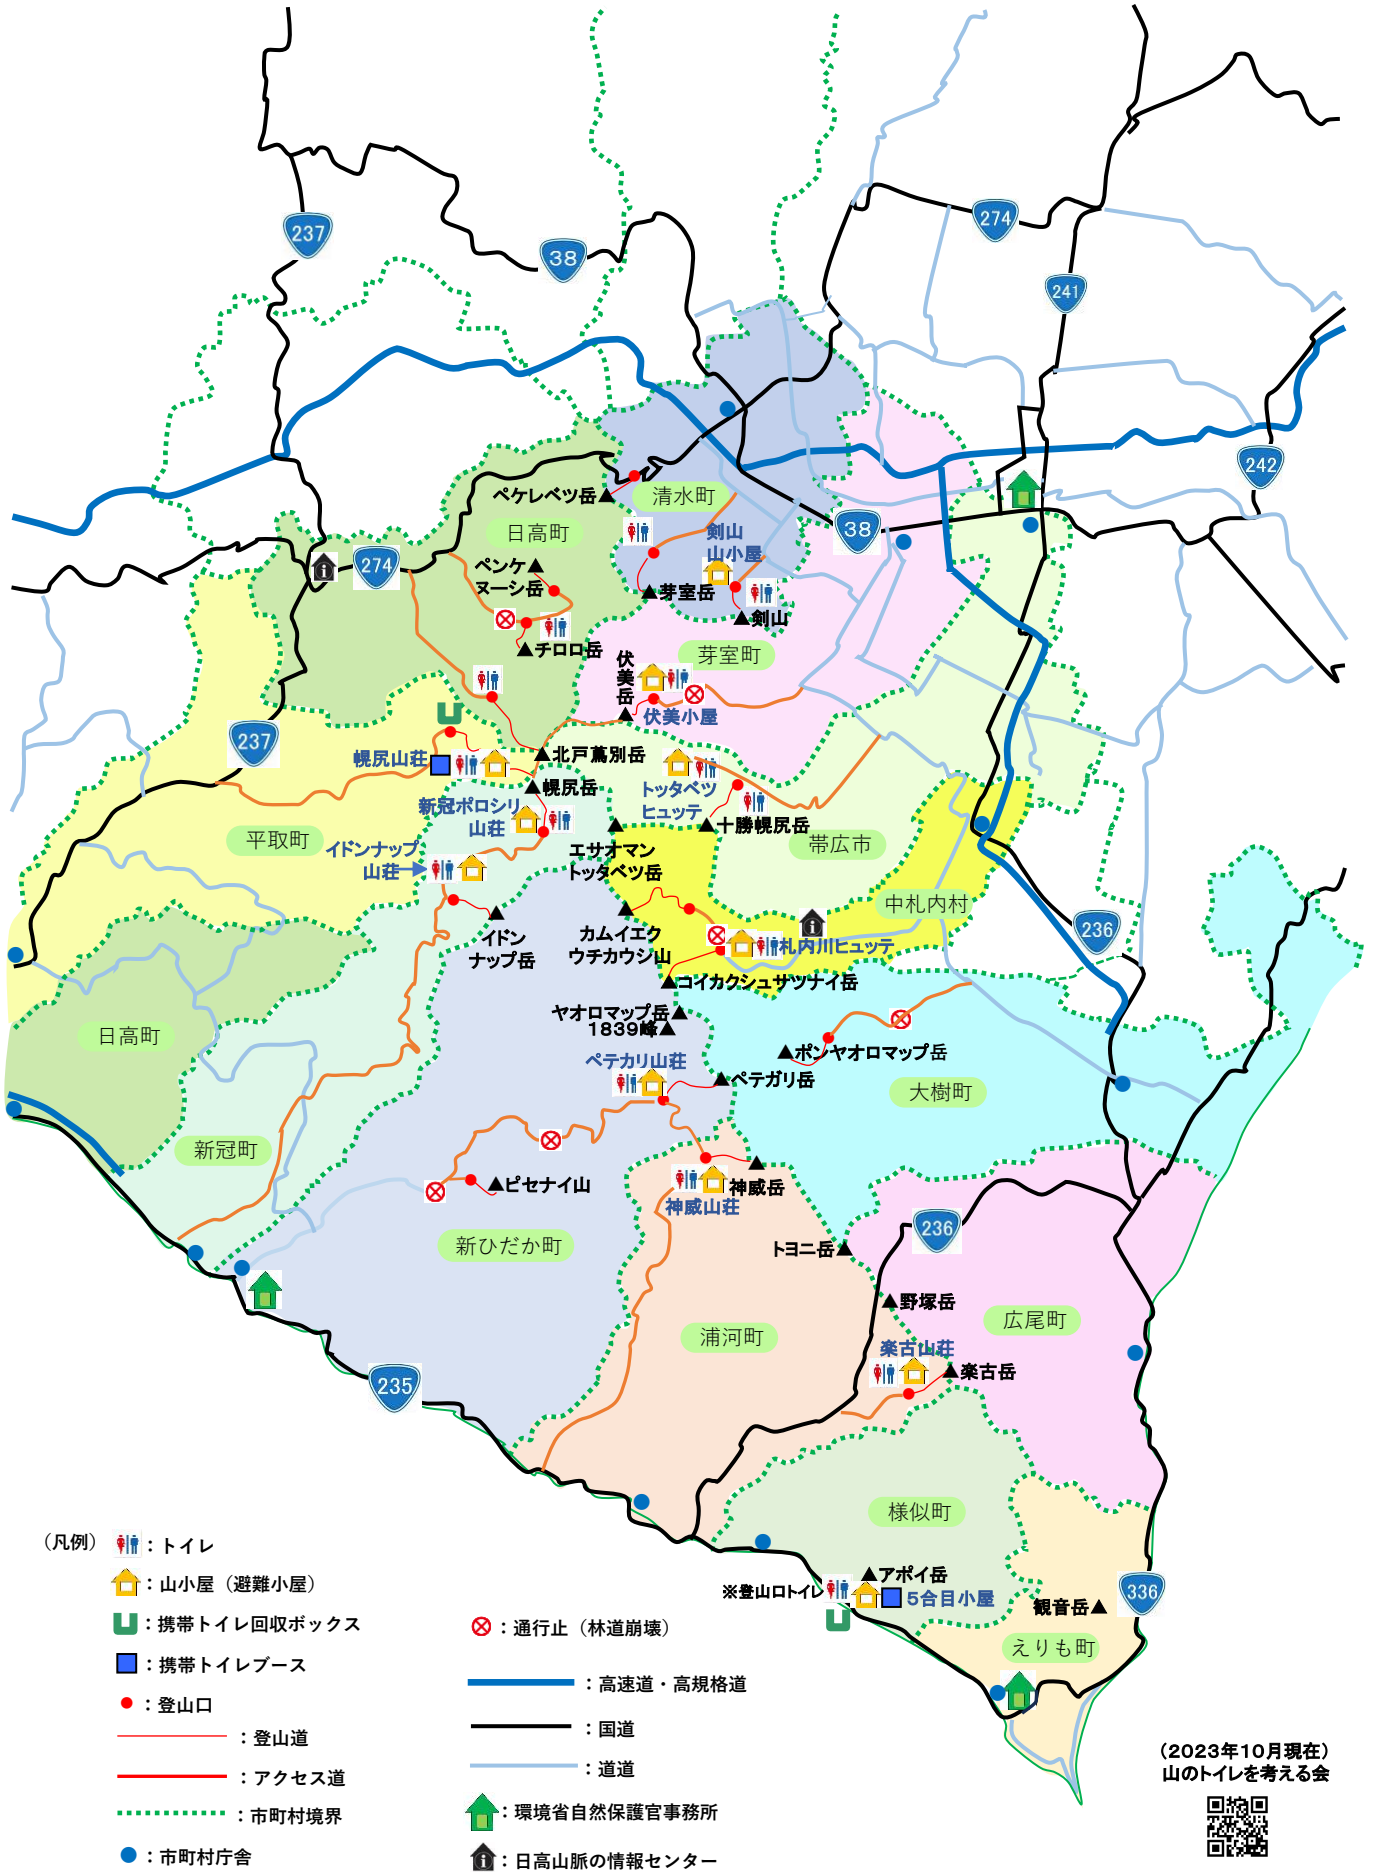

日高山脈のトイレマップ

- (凡例)
- : トイレ
 - : 山小屋 (避難小屋)
 - : 携帯トイレ回収ボックス
 - : 携帯トイレバス
 - : 登山口
 - : 登山道
 - : アクセス道
 - : 市町村境界
 - : 市町村庁舎
 - : 通行止 (林道崩壊)
 - : 高速道・高規格道
 - : 国道
 - : 道道
 - : 環境省自然保護官事務所
 - : 日高山脈の情報センター

(2023年10月現在)
山のトイレを考える会

日高山脈の山小屋・トイレ・情報センター

剣山山小屋と別棟トイレ

伏美小屋と別棟トイレ

トッタベツヒュッテと別棟トイレ

十勝幌尻岳登山口トイレ

芽室岳登山口トイレ

札内川ヒュッテ

ペテカリ山荘

神威山荘

北戸蔦別岳二岐沢
及びチロロ岳曲沢
登山口トイレ

楽古山荘

アポイ岳登山口トイレ

アポ岳5合目
休憩小屋

アポ岳5合目
携帯トイレブース

幌尻山荘

幌尻山荘
携帯トイレブース
の便座

新冠ポロシリ山荘

イドンナップ山荘

幌尻山荘バイオトイレ

幌尻岳北電取水口
携帯トイレブース

日高山脈山岳センター

日高山脈博物館