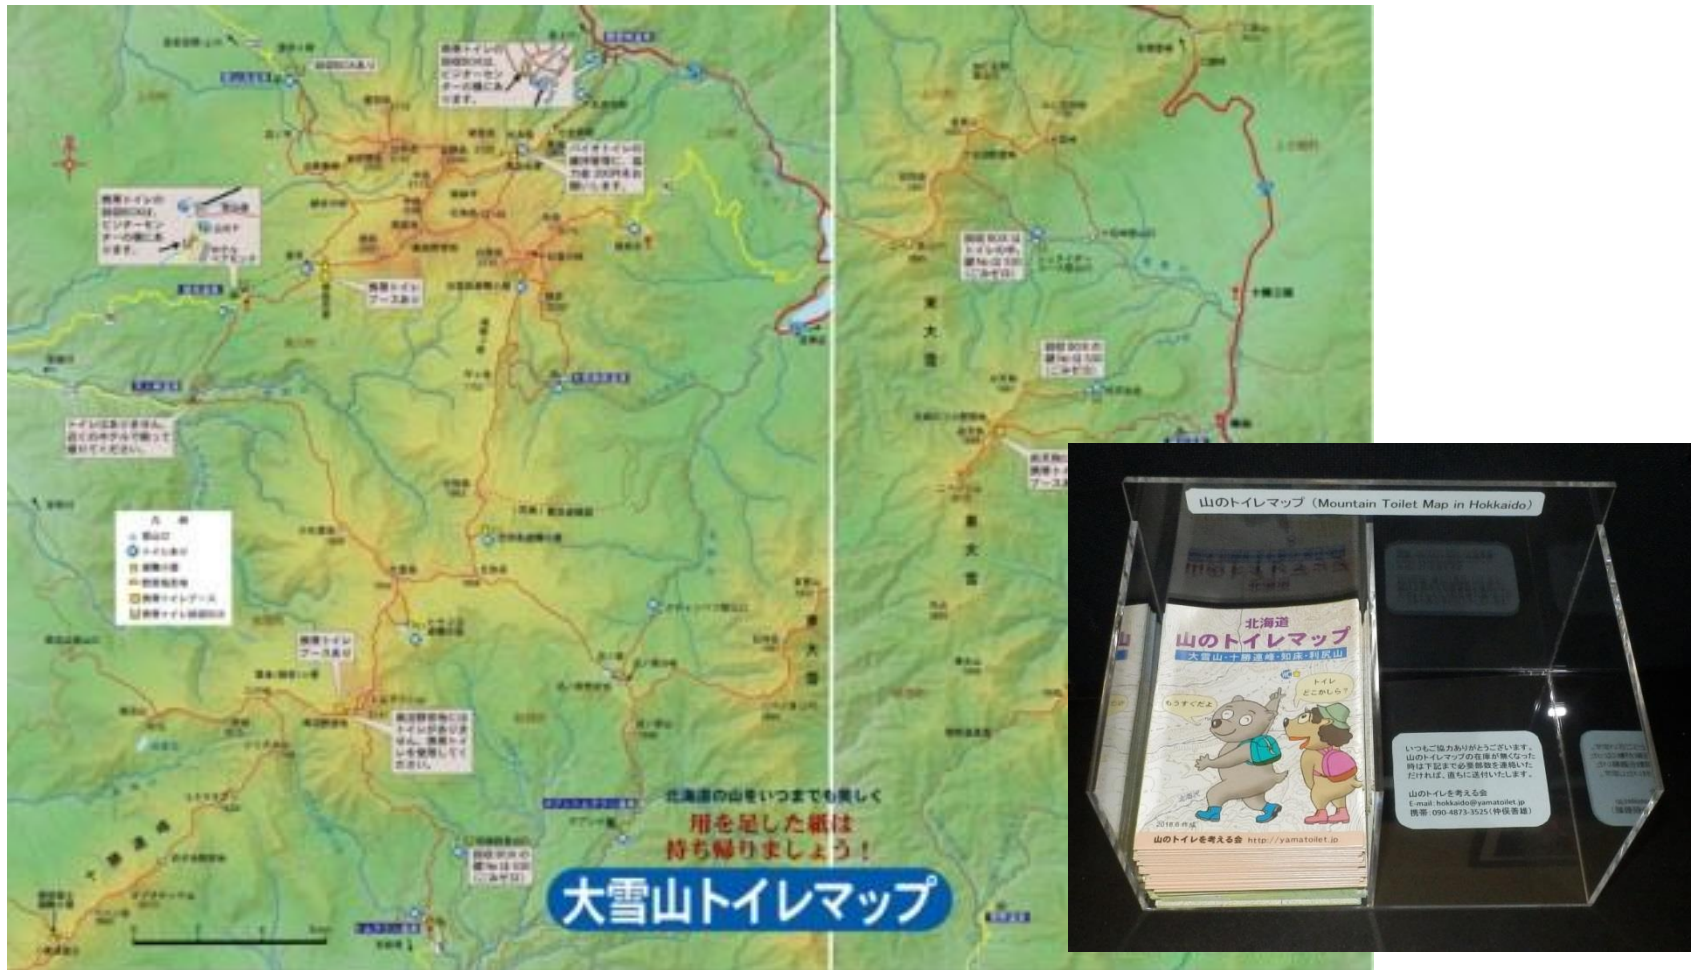

大雪山国立公園パークボランティア連絡会

山のトイレを考える会

トムラウシ南沼汚名返上プロジェクトに参加し協働

1. 環境省・北海道・森林管理署・地元新得町と山岳3団体との協働活動
2. トムラウシ南沼野営指定地に2基目の携帯トイレブース増設実現

トムラウシ南沼汚名返上プロジェクトに参加し協働

トムラウシ南沼野営指定地でのアンケート調査に協力

トムラ山頂でのトムラウシ少年グリーンクラブの皆さんと(2018)

山のトイレマップの配備・配布の協力を頂いた

大雪山国立公園の11カ所に配備。**6,400部配布！**
配布にご協力していただいた皆さま、ありがとうございました。

山のトイレマップの配備・配布内訳

全道で8,000部配布

配備協力箇所		配布協力先	配布数
愛山溪温泉	愛山溪倶楽部	(株)りんゆう観光	200部
層雲峡温泉	層雲峡ビジターセンター	層雲峡ビジターセンター	500部
	RW7合目登山事務所	上川中部森林管理署	1,100部
旭岳温泉	旭岳ビジターセンター	旭岳ビジターセンター	600部
	RW姿見駅	NPO法人大雪山自然学校	1,350部
高原温泉	森林パトロール事務所	上川中部森林管理署	150部
望岳台	十勝岳望岳台シェルター	美瑛町	600部
吹上温泉	白銀荘	白銀荘	700部
十勝岳温泉	凌雲閣	凌雲閣	300部
トムラウシ温泉	東大雪荘	東大雪荘	600部
糠平温泉	ひがし大雪自然館	ひがし大雪自然館	300部
(合計)			6,400部
その他	知床、利尻山、チカホ写真展など		1,600部