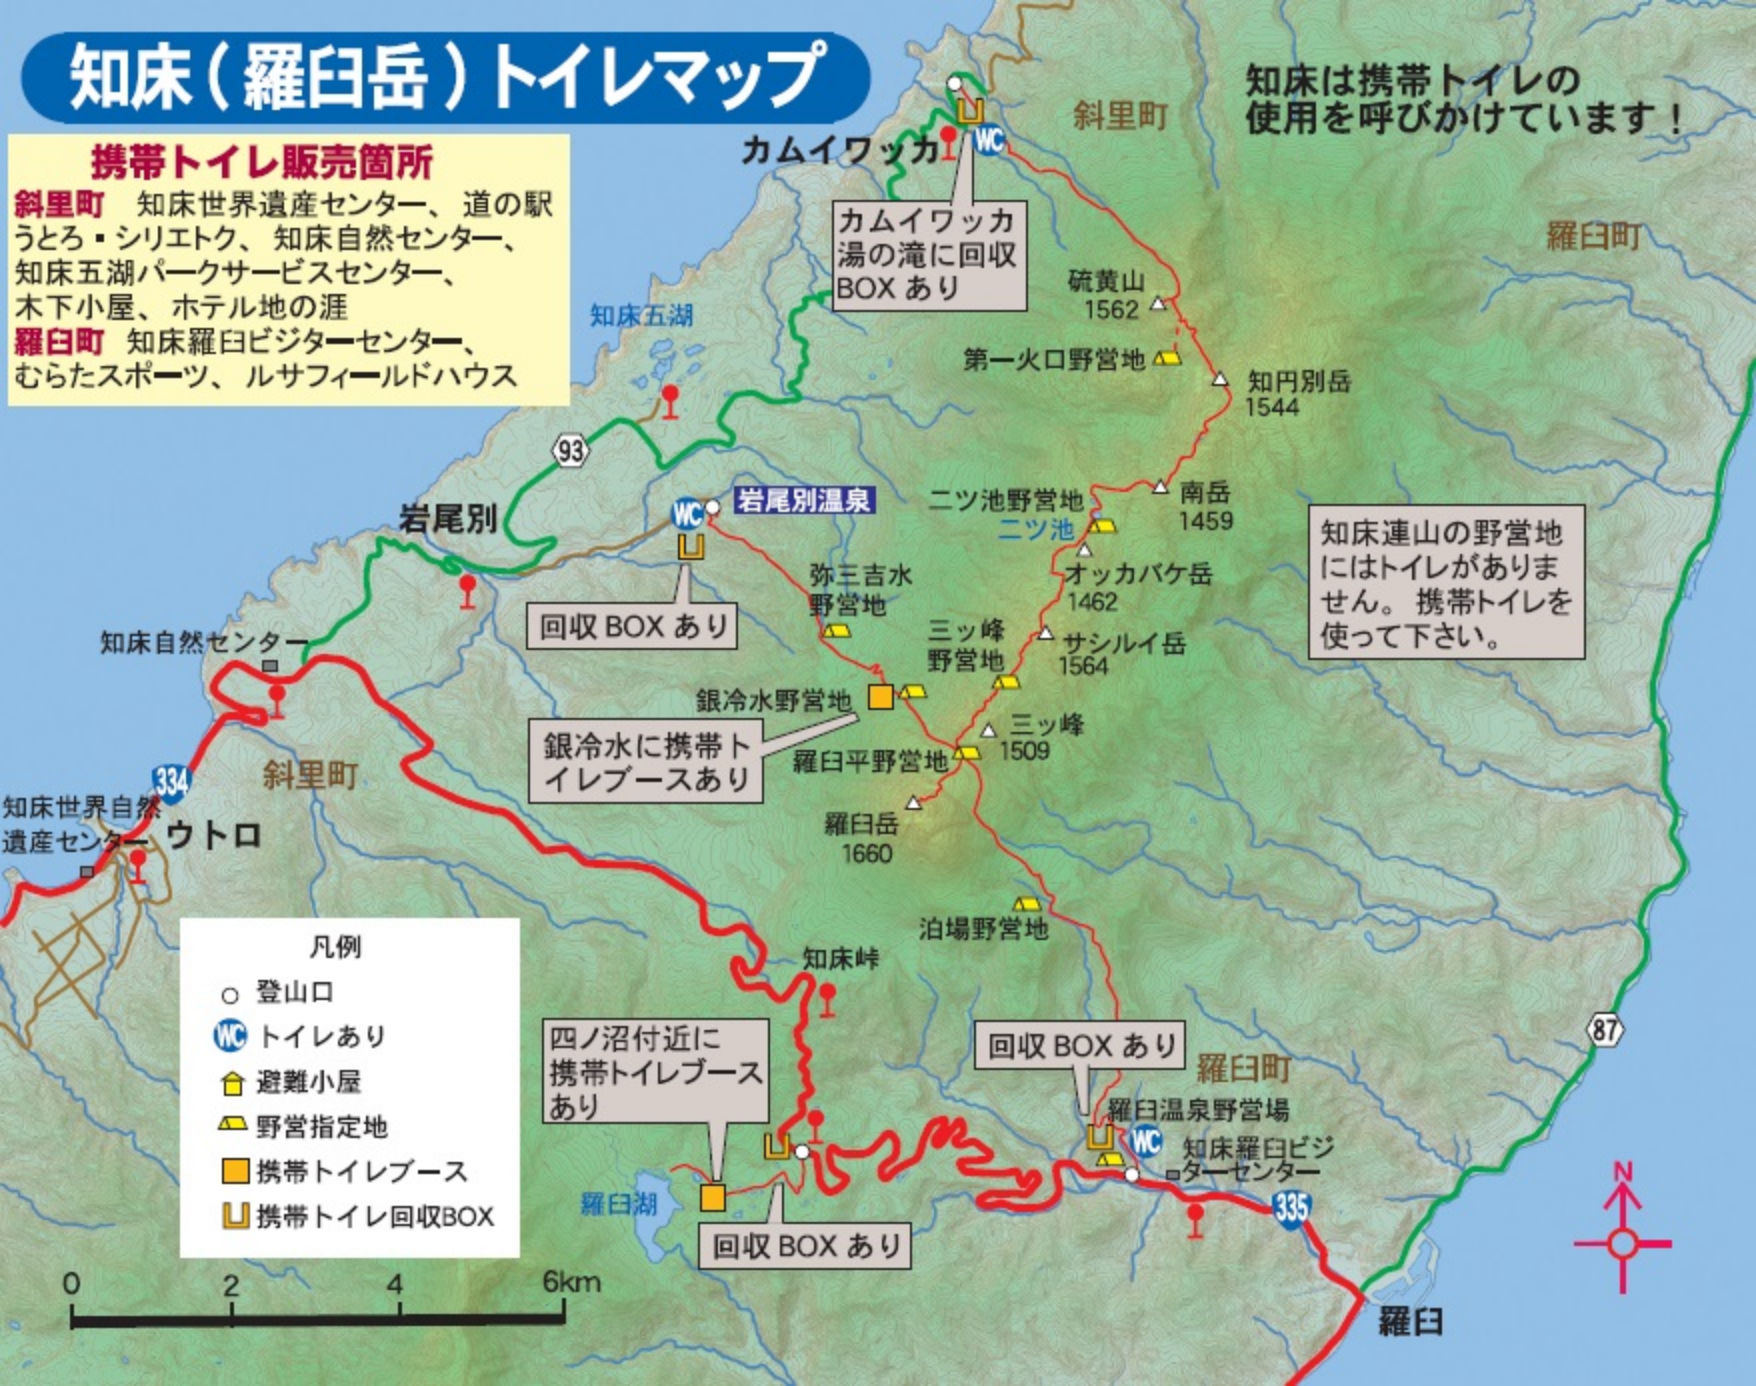

知床(羅臼岳)トレマップ

携帯トイレ販売箇所

斜里町 知床世界遺産センター、道の駅
うとろ・シリエトク、知床自然センター、
知床五湖パークサービスセンター、
木下小屋、ホテル地の涯

羅臼町 知床羅臼ビジターセンター、
むらたスポーツ、ルサフィールドハウス

知床は携帯トイレの
使用を呼びかけています！

カムイワッカ
湯の滝に回収
BOXあり

知床連山の野営地
にはトイレがありま
せん。携帯トイレを
使って下さい。

回収BOXあり

銀冷水に携帯ト
イレブースあり

回収BOXあり

四ノ沼付近に
携帯トイレブース
あり

回収BOXあり

- 凡例
- 登山口
 - WC トイレあり
 - 🏠 避難小屋
 - 🏕️ 野営指定地
 - 🚻 携帯トイレブース
 - 🗑️ 携帯トイレ回収BOX